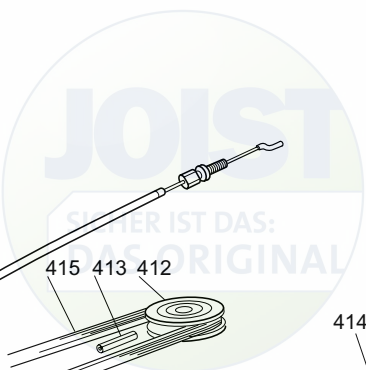

B103

Ausgabe Issue 2006- 1		Bild Nr Picture No B103		VARIOLUX 53 BCAE RADAUFHÄNGUNG GETRIEBE		VARIOLUX 53 BCAE WHEEL SUSPENSION TRANSMISSION		Seite Page 58	
Pos. Fig.	Anzahl/Quantity				Artikel Nr. Part No	Bezeichnung	Description	Satz Kit	Anmerkung Notes
251	2				1136-1701-01	Radkappe- grau	Hub cap- grey		
252	4				9747-0831-02	Mutter	Lock nut		
253	2				9699-0090-02	Scheibe	Flat washer		
254	8				1136-0655-01	Kugellager	Ball bearing		
255	2				1136-1520-01	Rad	Wheel		
256	1				1136-0712-01	Vorderradachse	Front wheel axle		
257	2				1136-0009-01	Schließplatte	Lock plate		
258	1				1136-1758-01	Höhenverstellstange	Height adjust rod		
259	1				1136-0658-01	Distanzring	Spacer		
260	1				9675-0009-02	Verriegelungsscheibe	Starlock		
261	1				1136-0006-01	Federscheibe	Elastic washer		
262	1				1136-1757-01	Halter	Attachment		
263	2				1136-0772-01	Rad	Wheel		
264	2				1136-1702-01	Radkappe- grau	Hub cap- grey		
265	2				1136-0006-01	Federscheibe	Elastic washer		
266	2				1136-0609-01	Elastische Scheibe	Elastic washer		
269	1				1136-1732-01	Schulterschraube	Shoulder bolt		
271	1				1136-1756-01	Höhenverstellhebel	Height adjust lever		
273	1				1136-0089-01	Scheibe	Washer		
274	1				1136-1740-01	Sektor	Height adjust sector		
275	1				9739-0831-22	Mutter	Nut		
276	1				1136-1693-01	Deckel	Cover		
277	2				9898-0616-16	Schraube	Screw		
278	2				9739-0631-22	Mutter	Nut		
401	2				1136-0653-01	Kranz	Ring gear		
402	1				1136-0690-01	Radschutz- links	Wheel protection- LH		
403	4				9650-0012-04	Seegersicherung	Circlip		
404	1				1136-0685-01	Ritzel- links	Pinion- LH		
405	2				1136-0632-01	Lager	Bearing		
406	1				1136-0689-01	Radschutz- rechts	Wheel protection- RH		
407	1				1136-0713-01	Hinterradachse	Rear wheel axle		
408	1				1136-0684-01	Ritzel- rechts	Pinion- RH		
410	1				1136-1748-01	Kupplungsdraht	Clutch cable		
411	1				1136-1456-01	Getriebe Kpl (schw)	Gearbox assy (black)		
412	1				1136-0692-01	Riemenscheibe	Pulley		
413	1				1136-0612-01	Stift	Pin		
414	1				1136-1454-01	Verstellstange	Adjustment rod		
415	1				1111-9746-01	Riemen	Belt		
416	2				1136-0697-01	Stift	Pin		
417	1				1136-0638-01	Buchse	Bush		
418	1				1136-0668-01	Feder	Spring		
419	1				1136-0091-01	Scheibe	Washer		
420	1				9747-0631-02	Mutter	Lock nut		
421	1				1136-0081-01	Nabenkapsel	Hub cap