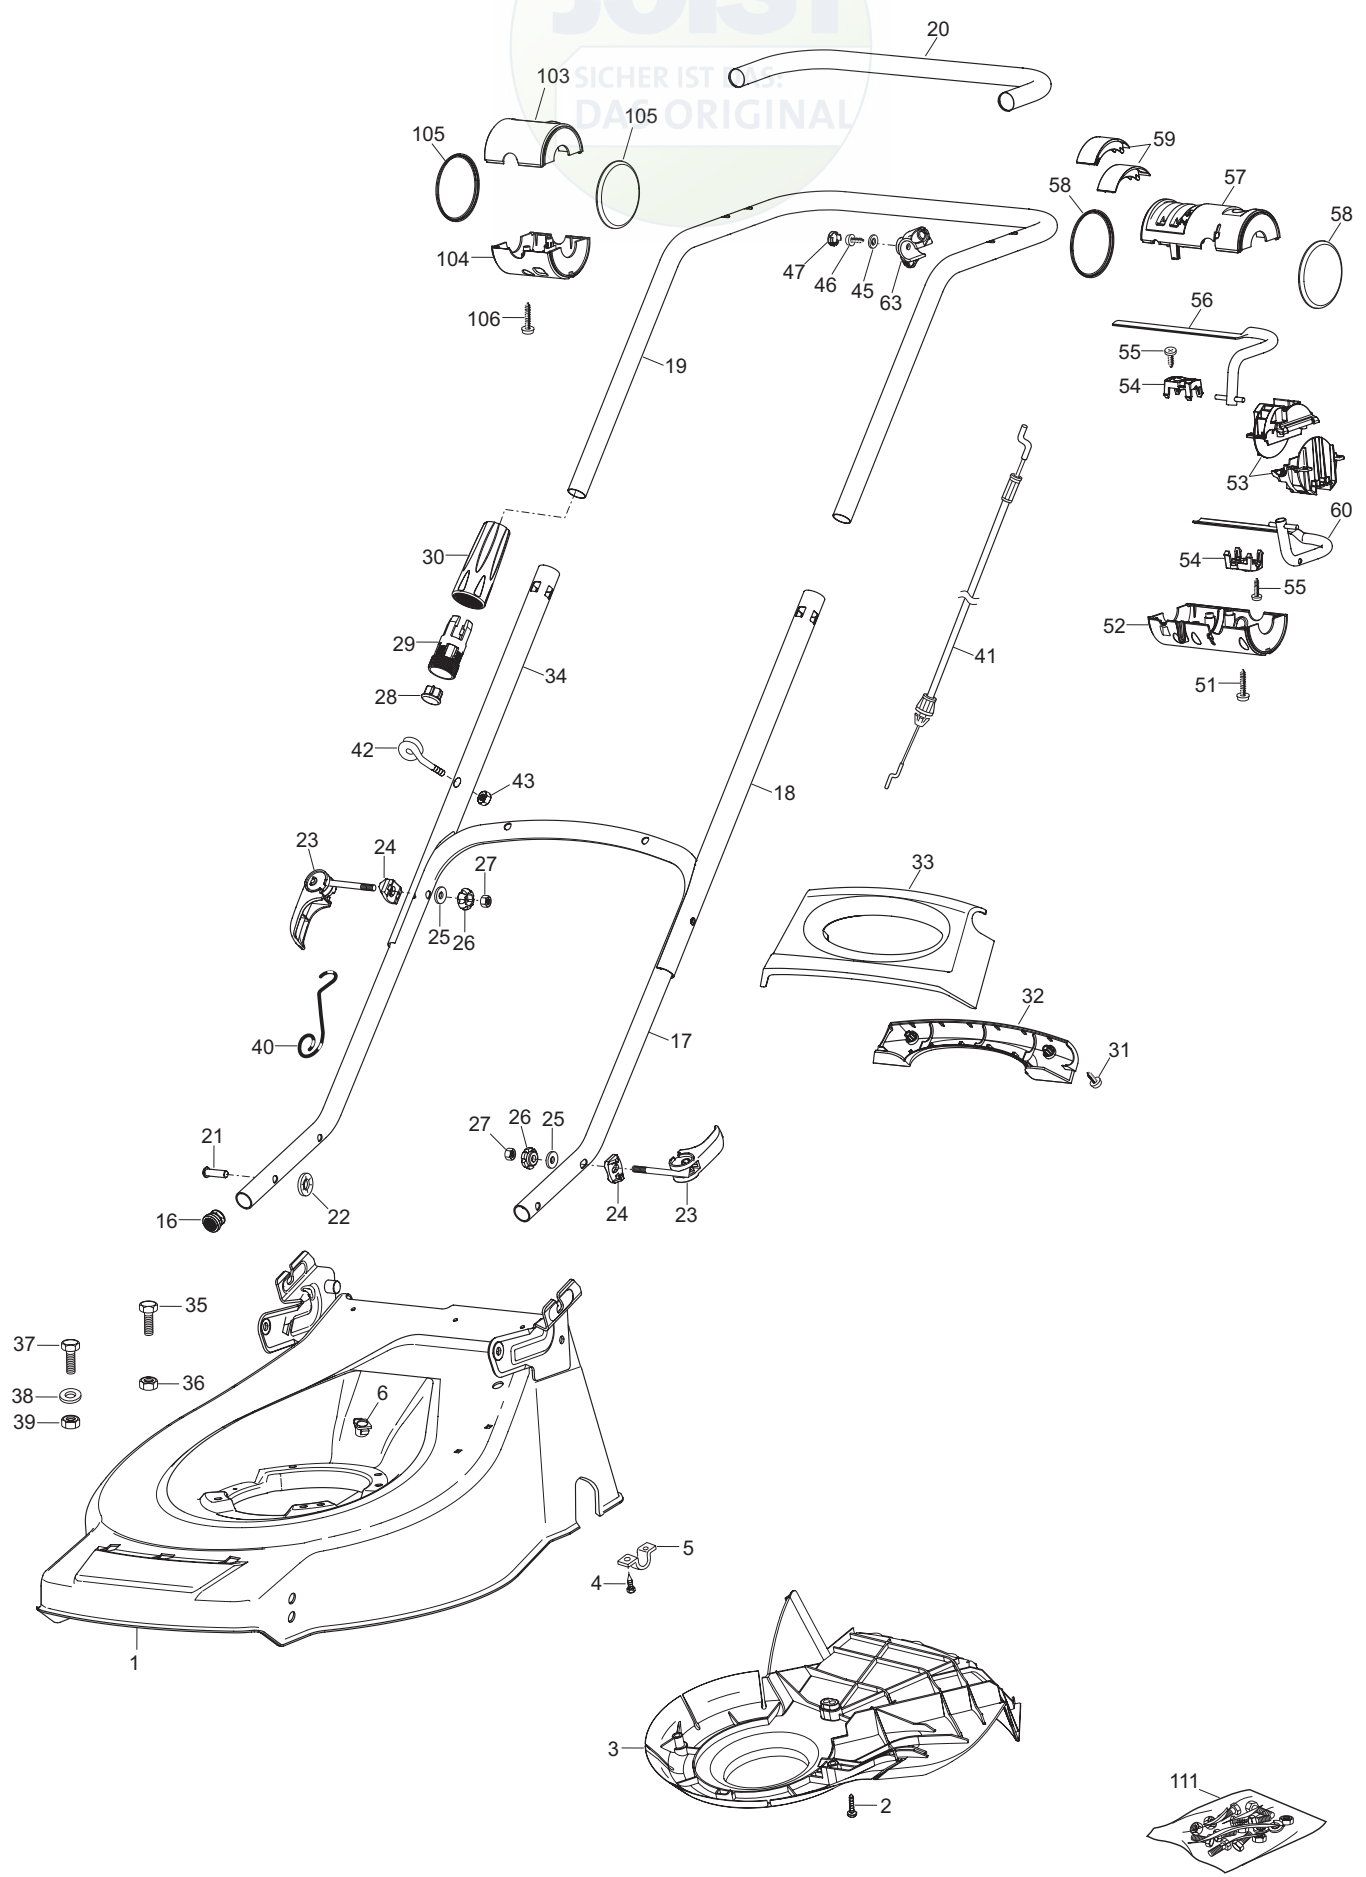

JOIST  
SICHER IST DAS ORIGINAL

B105

Ausgabe Issue 2006- 1		Bild Nr Picture No B105		VARIOLUX 53 BC AE CHASSIE HOLM		VARIOLUX 53 BC AE CHASSIS HANDLE		Seite Page 54	
Pos. Fig.	Anzahl/Quantity				Artikel Nr. Part No	Bezeichnung	Description	Satz Kit	Anmerkung Notes
	1				1136-1754-01	Gehäuse.....	Deck.....		
	2	3			1136-0615-01	Schraube .....	Screw.....		
	3	1			1136-0645-01	Schutz .....	Protection .....		
	4	4			9847-8119-16	Schraube .....	Screw.....		
	5	2			1136-0682-01	Platte .....	Plate.....		
	6	1			1136-0665-01	Gummieinsatz.....	Rubber insert .....		
	16	2			1136-0061-01	Propfen.....	Cap.....		
	17	1			1136-1761-01	Holm- Unterteil .....	Handle- lower .....		
	18	1			1136-1765-01	Holmrohr .....	Handle tube .....		
	19	1			1136-1763-01	Holm- Oberteil .....	Handle- upper.....		
	20	1			1136-1716-01	Handgriff .....	Handgrip .....		
	21	2			1136-1733-01	Bolzen.....	Pin .....		
	22	2			9675-0012-02	Verriegelungsscheibe .....	Locking washer.....		
	23	4			1136-1755-01	Hebel .....	Handle lever .....		
	24	4			1136-1738-01	Scheibe.....	Washer.....		
	25	4			1136-0309-01	Scheibe.....	Washer.....		
	26	4			1136-1721-01	Schloßrad .....	Locking knob .....		
	27	4			9799-0831-02	Mutter .....	Nut .....		
	28	2			1136-1746-01	Gummistopfen.....	Cap.....		
	29	2			1136-1709-01	Ringmutter .....	Ring nut .....		
	30	2			1136-1708-01	Griff .....	Knob .....		
X	31	2			1136-1982-01	Schraube .....	Screw.....		
	32	1			1136-1720-01	Griff- untere .....	Knob- lower.....		
	33	1			1136-1719-01	Griff- obere .....	Knob- upper .....		
	34	1			1136-1762-01	Holmrohr .....	Handle tube.....		
	35	2			9997-0830-16	Schraube .....	Screw.....	L = 30 mm	
	36	2			9739-0831-22	Mutter .....	Nut .....		
	37	1			9997-0860-16	Schraube .....	Screw.....	L = 60 mm	
	38	1			9699-0090-02	Scheibe.....	Flat washer.....		
	39	1			9747-0831-02	Mutter.....	Lock nut.....		
	40	2			1136-1722-01	Seilführer.....	Guide spring .....		
	41	1			1136-1752-01	Motorbremsdraht .....	Engine brake cable .....		
	42	1			1136-1343-01	Seilöse .....	Rope guide.....		
	43	1			9747-0531-02	Mutter .....	Nut .....		
	45	1			9699-0028-02	Scheibe.....	Flat washer.....		
	46	1			1136-1680-01	Schraube .....	Screw.....		
	47	1			1136-1747-01	Deckel.....	Cap.....		
X	51	6			1136-1982-01	Schraube .....	Screw.....		
	52	1			1136-1710-01	Schutz .....	Protection .....		
	53	1			1136-1743-01	Stütz .....	Support.....		
	54	2			1136-1744-01	Stütz .....	Support.....		
	55	4			9836-9116-12	Schraube .....	Screw.....		
	56	1			1136-1717-01	Regulierbügel .....	Control lever .....		
	57	1			1136-1712-01	Schutz .....	Protection .....		
	58	2			1136-1692-01	Deckel.....	Cap.....		
	59	2			1136-1734-01	Deckel.....	Cover plate.....		
	60	1			1136-1718-01	Regulierbügel .....	Control lever .....		
	63	1			1136-1742-01	Stütz .....	Support.....		
	103	1			1136-1715-01	Schutz .....	Protection .....		
	104	1			1136-1711-01	Schutz .....	Protection .....		
	105	2			1136-1692-01	Deckel.....	Cap.....		
X	106	4			1136-1982-01	Schraube .....	Screw.....		
	111	1			1136-1768-01	Schraubensatz.....	Screw set .....		