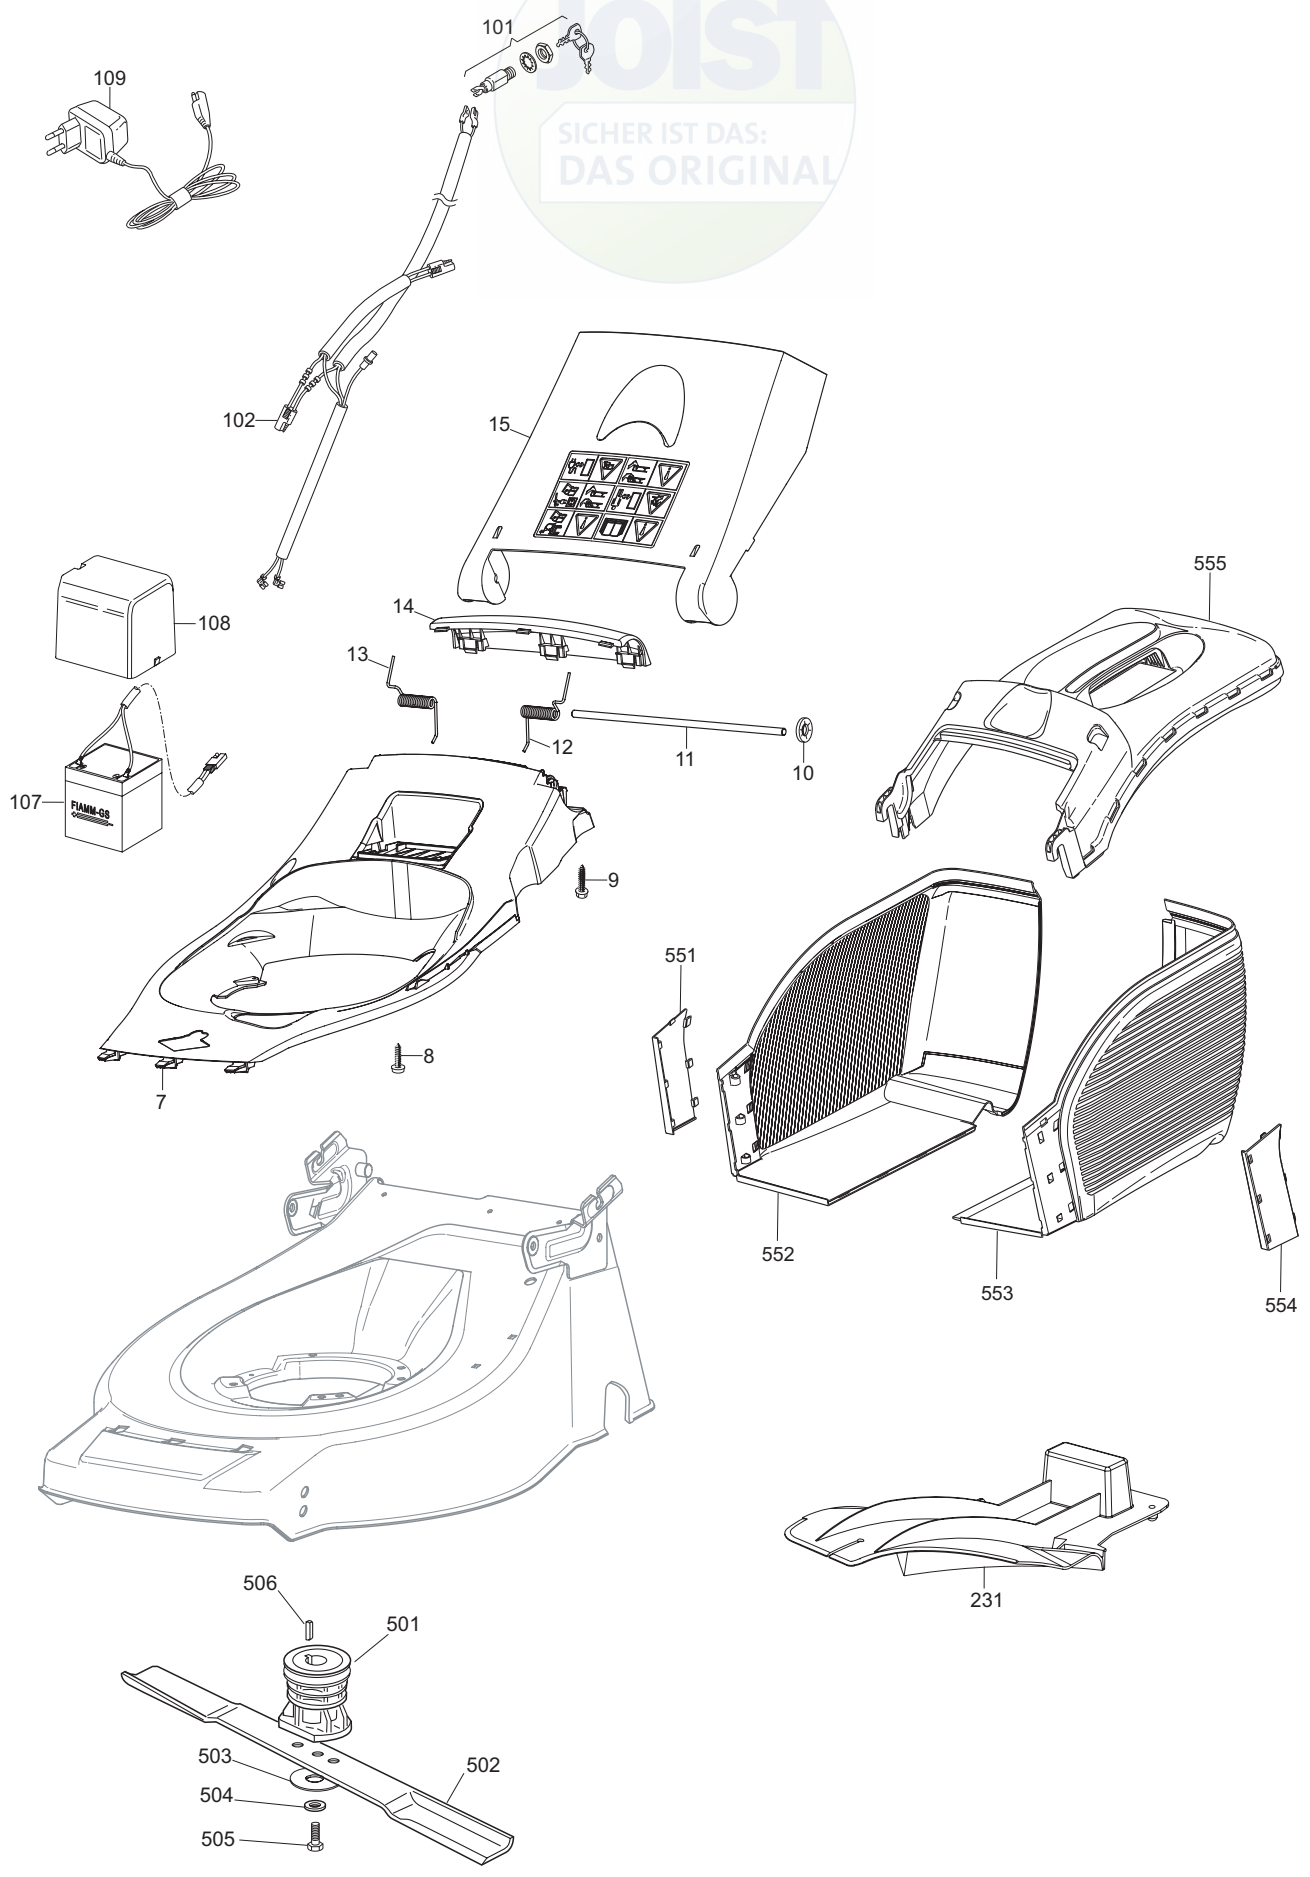

JOIST  
SICHER IST DAS ORIGINAL

B105

Ausgabe Issue 2006- 1		Bild Nr Picture No B105		VARIOLUX 53 BC AE CHASSIE HOLM		VARIOLUX 53 BC AE CHASSIS HANDLE		Seite Page 54	
Pos. Fig.	Anzahl/Quantity				Artikel Nr. Part No	Bezeichnung	Description	Satz Kit	Anmerkung Notes
	1				1136-1754-01	Gehäuse.....	Deck.....		
	2	3			1136-0615-01	Schraube .....	Screw.....		
	3	1			1136-0645-01	Schutz .....	Protection .....		
	4	4			9847-8119-16	Schraube .....	Screw.....		
	5	2			1136-0682-01	Platte .....	Plate.....		
	6	1			1136-0665-01	Gummieinsatz.....	Rubber insert .....		
	16	2			1136-0061-01	Propfen.....	Cap.....		
	17	1			1136-1761-01	Holm- Unterteil .....	Handle- lower .....		
	18	1			1136-1765-01	Holmrohr .....	Handle tube .....		
	19	1			1136-1763-01	Holm- Oberteil .....	Handle- upper.....		
	20	1			1136-1716-01	Handgriff .....	Handgrip .....		
	21	2			1136-1733-01	Bolzen.....	Pin .....		
	22	2			9675-0012-02	Verriegelungsscheibe .....	Locking washer.....		
	23	4			1136-1755-01	Hebel .....	Handle lever .....		
	24	4			1136-1738-01	Scheibe.....	Washer.....		
	25	4			1136-0309-01	Scheibe.....	Washer.....		
	26	4			1136-1721-01	Schloßrad .....	Locking knob .....		
	27	4			9799-0831-02	Mutter .....	Nut .....		
	28	2			1136-1746-01	Gummistopfen.....	Cap.....		
	29	2			1136-1709-01	Ringmutter .....	Ring nut .....		
	30	2			1136-1708-01	Griff .....	Knob .....		
X	31	2			1136-1982-01	Schraube .....	Screw.....		
	32	1			1136-1720-01	Griff- untere .....	Knob- lower.....		
	33	1			1136-1719-01	Griff- obere .....	Knob- upper .....		
	34	1			1136-1762-01	Holmrohr .....	Handle tube.....		
	35	2			9997-0830-16	Schraube .....	Screw.....	L = 30 mm	
	36	2			9739-0831-22	Mutter .....	Nut .....		
	37	1			9997-0860-16	Schraube .....	Screw.....	L = 60 mm	
	38	1			9699-0090-02	Scheibe.....	Flat washer.....		
	39	1			9747-0831-02	Mutter.....	Lock nut.....		
	40	2			1136-1722-01	Seilführer.....	Guide spring .....		
	41	1			1136-1752-01	Motorbremsdraht .....	Engine brake cable .....		
	42	1			1136-1343-01	Seilöse .....	Rope guide.....		
	43	1			9747-0531-02	Mutter .....	Nut .....		
	45	1			9699-0028-02	Scheibe.....	Flat washer.....		
	46	1			1136-1680-01	Schraube .....	Screw.....		
	47	1			1136-1747-01	Deckel.....	Cap.....		
X	51	6			1136-1982-01	Schraube .....	Screw.....		
	52	1			1136-1710-01	Schutz .....	Protection .....		
	53	1			1136-1743-01	Stütz .....	Support.....		
	54	2			1136-1744-01	Stütz .....	Support.....		
	55	4			9836-9116-12	Schraube .....	Screw.....		
	56	1			1136-1717-01	Regulierbügel .....	Control lever .....		
	57	1			1136-1712-01	Schutz .....	Protection .....		
	58	2			1136-1692-01	Deckel.....	Cap.....		
	59	2			1136-1734-01	Deckel.....	Cover plate.....		
	60	1			1136-1718-01	Regulierbügel .....	Control lever .....		
	63	1			1136-1742-01	Stütz .....	Support.....		
	103	1			1136-1715-01	Schutz .....	Protection .....		
	104	1			1136-1711-01	Schutz .....	Protection .....		
	105	2			1136-1692-01	Deckel.....	Cap.....		
X	106	4			1136-1982-01	Schraube .....	Screw.....		
	111	1			1136-1768-01	Schraubensatz.....	Screw set .....		