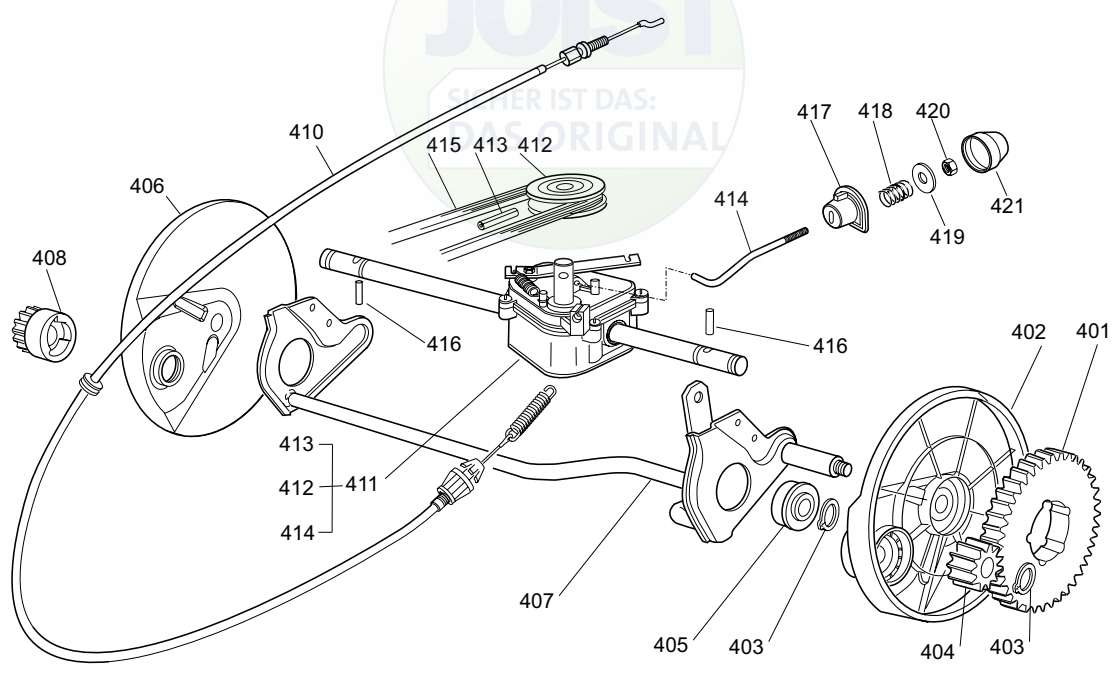

B103

Ausgabe Issue 2006- 1		Bild Nr Picture No B103		VARIOLUX 53 BCAE RADAUFHÄNGUNG GETRIEBE		VARIOLUX 53 BCAE WHEEL SUSPENSION TRANSMISSION		Seite Page 58	
Pos. Fig.	Anzahl/Quantity				Artikel Nr. Part No	Bezeichnung	Description	Satz Kit	Anmerkung Notes
251	2				1136-1701-01	Radkappe- grau	Hub cap- grey		
252	4				9747-0831-02	Mutter	Lock nut		
253	2				9699-0090-02	Scheibe	Flat washer		
254	8				1136-0655-01	Kugellager	Ball bearing		
255	2				1136-1520-01	Rad	Wheel		
256	1				1136-0712-01	Vorderradachse	Front wheel axle		
257	2				1136-0009-01	Schließplatte	Lock plate		
258	1				1136-1758-01	Höhenverstellstange	Height adjust rod		
259	1				1136-0658-01	Distanzring	Spacer		
260	1				9675-0009-02	Verriegelungsscheibe	Starlock		
261	1				1136-0006-01	Federscheibe	Elastic washer		
262	1				1136-1757-01	Halter	Attachment		
263	2				1136-0772-01	Rad	Wheel		
264	2				1136-1702-01	Radkappe- grau	Hub cap- grey		
265	2				1136-0006-01	Federscheibe	Elastic washer		
266	2				1136-0609-01	Elastische Scheibe	Elastic washer		
269	1				1136-1732-01	Schulterschraube	Shoulder bolt		
271	1				1136-1756-01	Höhenverstellhebel	Height adjust lever		
273	1				1136-0089-01	Scheibe	Washer		
274	1				1136-1740-01	Sektor	Height adjust sector		
275	1				9739-0831-22	Mutter	Nut		
276	1				1136-1693-01	Deckel	Cover		
277	2				9898-0616-16	Schraube	Screw		
278	2				9739-0631-22	Mutter	Nut		
401	2				1136-0653-01	Kranz	Ring gear		
402	1				1136-0690-01	Radschutz- links	Wheel protection- LH		
403	4				9650-0012-04	Seegersicherung	Circlip		
404	1				1136-0685-01	Ritzel- links	Pinion- LH		
405	2				1136-0632-01	Lager	Bearing		
406	1				1136-0689-01	Radschutz- rechts	Wheel protection- RH		
407	1				1136-0713-01	Hinterradachse	Rear wheel axle		
408	1				1136-0684-01	Ritzel- rechts	Pinion- RH		
410	1				1136-1748-01	Kupplungsdraht	Clutch cable		
411	1				1136-1456-01	Getriebe Kpl (schw)	Gearbox assy (black)		
412	1				1136-0692-01	Riemenscheibe	Pulley		
413	1				1136-0612-01	Stift	Pin		
414	1				1136-1454-01	Verstellstange	Adjustment rod		
415	1				1111-9746-01	Riemen	Belt		
416	2				1136-0697-01	Stift	Pin		
417	1				1136-0638-01	Buchse	Bush		
418	1				1136-0668-01	Feder	Spring		
419	1				1136-0091-01	Scheibe	Washer		
420	1				9747-0631-02	Mutter	Lock nut		
421	1				1136-0081-01	Nabenkapsel	Hub cap