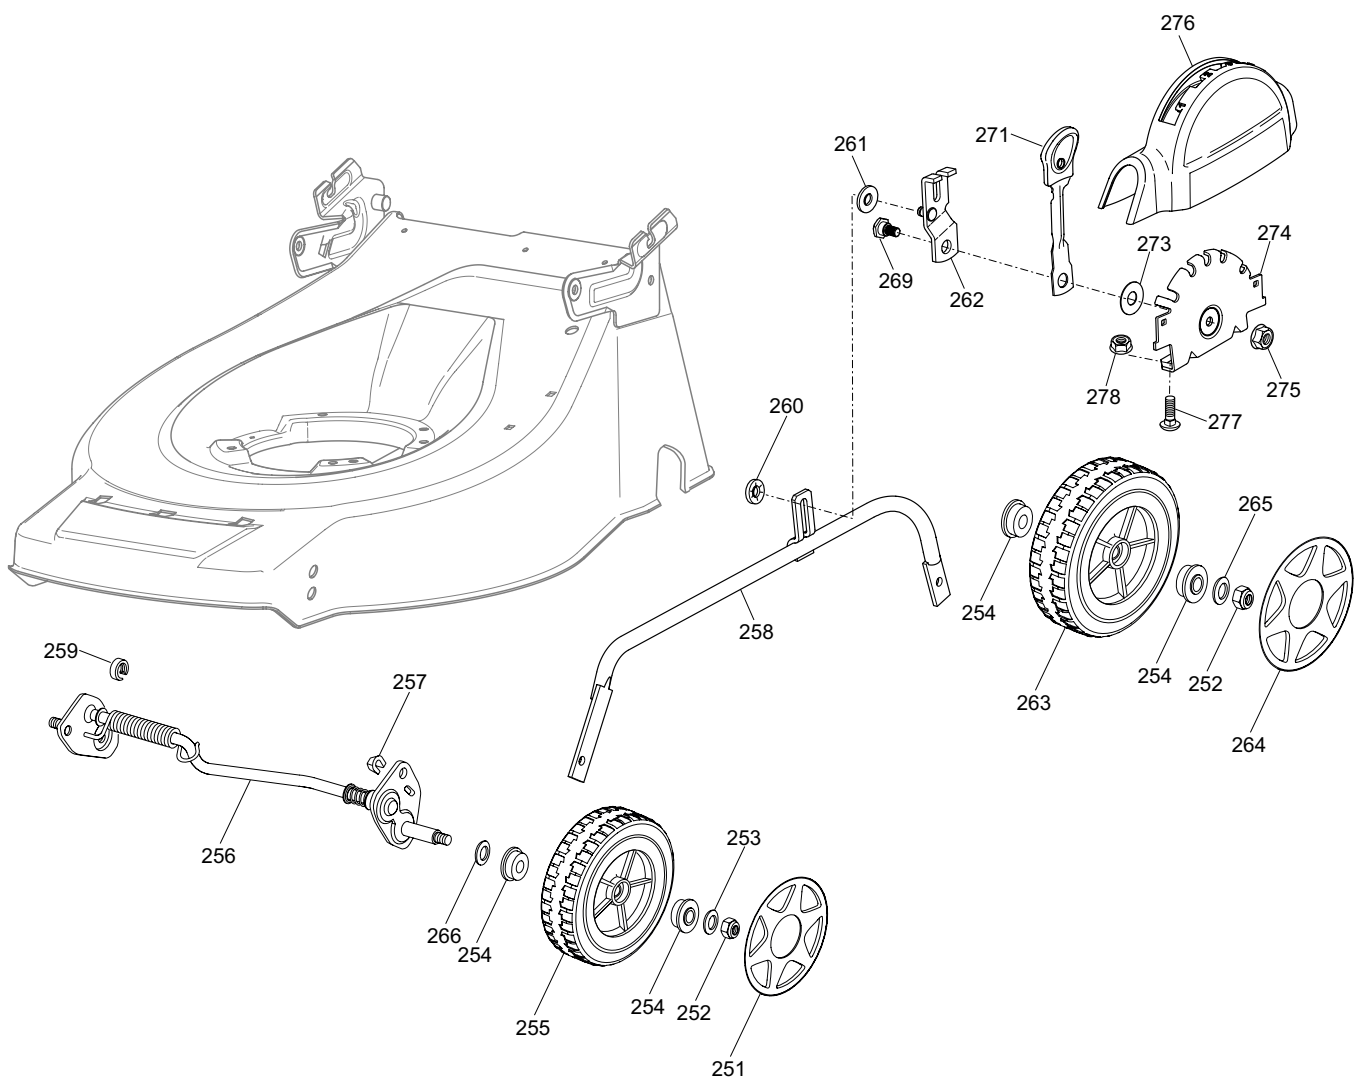

B103

Ausgabe Issue 2006- 1		Bild Nr Picture No B103		VARIOLUX 53 BCAE RADAUFHÄNGUNG GETRIEBE		VARIOLUX 53 BCAE WHEEL SUSPENSION TRANSMISSION		Seite Page 58	
Pos. Fig.	Anzahl/Quantity				Artikel Nr. Part No	Bezeichnung	Description	Satz Kit	Anmerkung Notes
251	2				1136-1701-01	Radkappe- grau	Hub cap- grey		
252	4				9747-0831-02	Mutter	Lock nut		
253	2				9699-0090-02	Scheibe	Flat washer		
254	8				1136-0655-01	Kugellager	Ball bearing		
255	2				1136-1520-01	Rad	Wheel		
256	1				1136-0712-01	Vorderradachse	Front wheel axle		
257	2				1136-0009-01	Schließplatte	Lock plate		
258	1				1136-1758-01	Höhenverstellstange	Height adjust rod		
259	1				1136-0658-01	Distanzring	Spacer		
260	1				9675-0009-02	Verriegelungsscheibe	Starlock		
261	1				1136-0006-01	Federscheibe	Elastic washer		
262	1				1136-1757-01	Halter	Attachment		
263	2				1136-0772-01	Rad	Wheel		
264	2				1136-1702-01	Radkappe- grau	Hub cap- grey		
265	2				1136-0006-01	Federscheibe	Elastic washer		
266	2				1136-0609-01	Elastische Scheibe	Elastic washer		
269	1				1136-1732-01	Schulterschraube	Shoulder bolt		
271	1				1136-1756-01	Höhenverstellhebel	Height adjust lever		
273	1				1136-0089-01	Scheibe	Washer		
274	1				1136-1740-01	Sektor	Height adjust sector		
275	1				9739-0831-22	Mutter	Nut		
276	1				1136-1693-01	Deckel	Cover		
277	2				9898-0616-16	Schraube	Screw		
278	2				9739-0631-22	Mutter	Nut		
401	2				1136-0653-01	Kranz	Ring gear		
402	1				1136-0690-01	Radschutz- links	Wheel protection- LH		
403	4				9650-0012-04	Seegersicherung	Circlip		
404	1				1136-0685-01	Ritzel- links	Pinion- LH		
405	2				1136-0632-01	Lager	Bearing		
406	1				1136-0689-01	Radschutz- rechts	Wheel protection- RH		
407	1				1136-0713-01	Hinterradachse	Rear wheel axle		
408	1				1136-0684-01	Ritzel- rechts	Pinion- RH		
410	1				1136-1748-01	Kupplungsdraht	Clutch cable		
411	1				1136-1456-01	Getriebe Kpl (schw)	Gearbox assy (black)		
412	1				1136-0692-01	Riemenscheibe	Pulley		
413	1				1136-0612-01	Stift	Pin		
414	1				1136-1454-01	Verstellstange	Adjustment rod		
415	1				1111-9746-01	Riemen	Belt		
416	2				1136-0697-01	Stift	Pin		
417	1				1136-0638-01	Buchse	Bush		
418	1				1136-0668-01	Feder	Spring		
419	1				1136-0091-01	Scheibe	Washer		
420	1				9747-0631-02	Mutter	Lock nut		
421	1				1136-0081-01	Nabenkapsel	Hub cap